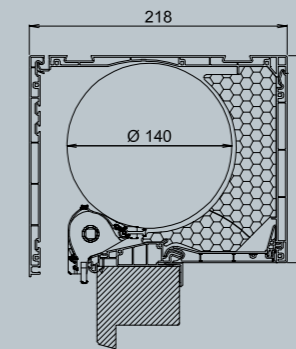

TEHNIČKA SVOJSTVA

VariNova

varijabilne mogućnosti ugradnje

sustav zaštite od sunca

RAZLIČITE DIMENZIJE

ZA RAZLIČITE PRIMJENE

Kutija za rolete VariNova dolazi u četiri različite veličine (G1, G2, G3, G4) koje svojim dimenzijama mogu zadovoljiti potrebe svakog prozora i vrata te svake vrste građevina, bilo da se radi o višestambenim zgradama ili obiteljskim kućama.

Veličina G1 (175/218)

Maksimalna visina plašta:

Lamele Z38/4
Osovina 40 mm

Lamele Z52
Osovina 60 mm

1.900 mm

1.250 mm

Veličina G2 (205/218)

Maksimalna visina plašta:

Lamele Z38/4
Osovina 40 mm

Lamele Z52
Osovina 60 mm

2.600 mm

1.700 mm

Veličina G3 (205/250)

Maksimalna visina plašta:

Lamele Z38/4
Osovina 40 mm

Lamele Z52
Osovina 60 mm

2.600 mm

1.800 mm

Veličina G4 (240/250)

Maksimalna visina plašta:

Lamele Z38/4
Osovina 40 mm

Lamele Z52
Osovina 60 mm

3.600 mm

2.700 mm