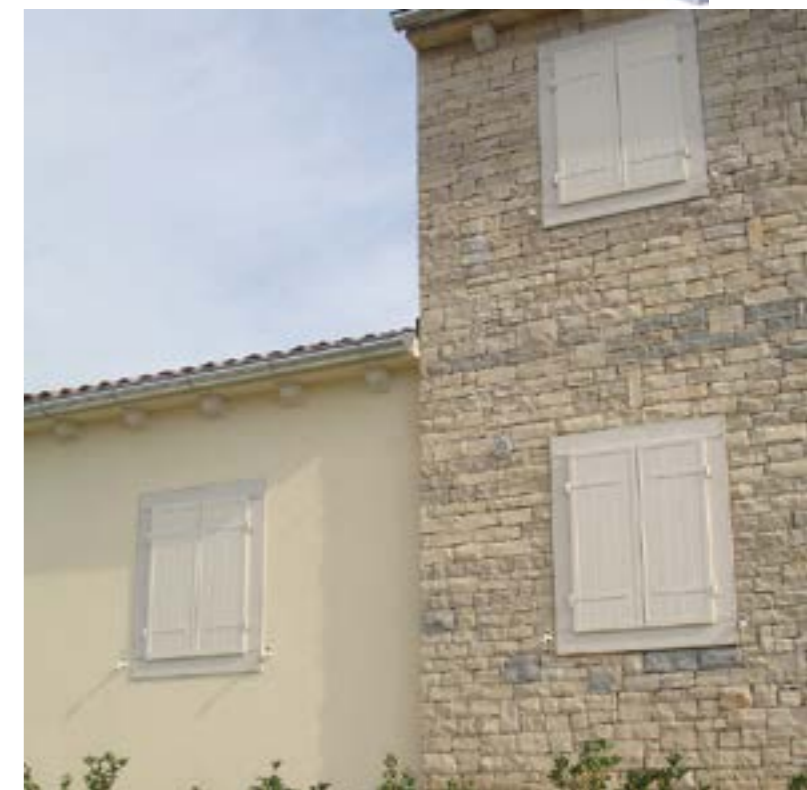

VariNova - OmbraPlus Grado škure (kapci)

RUSTIKALNI KARAKTER

VAŠE FASADE

Postoje stvari koje su od nastanka dobre i pravilne i kojima kao da se protokom vremena nema što dodati. Tipičan primjer su škure (kapci), koje nisu izgubile ništa od svoje izvrsne funkcionalnosti i šarma od svog praobljka do danas.

sustav zaštite od sunca

Sustav škura Grado ipak donosi neke prednosti, ne narušavajući pri tome izvornu rustikalnu estetiku i čar prošlih vremena. To se prije svega odnosi na svojstva visokokvalitetnog materijala koji, u odnosu na drvo, pruža znatno veće mogućnosti oblikovanja, krajnje je jednostavan za održavanje i pruža poboljšanu sigurnost zahvaljujući novim konstrukcijskim rješenjima.