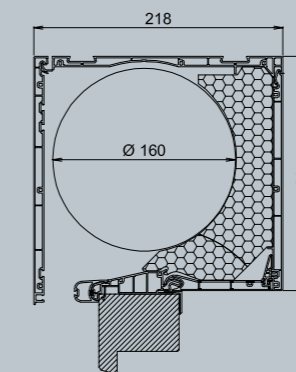

TEHNIČKA SVOJSTVA

VariNova

varijabilne mogućnosti ugradnje

sustav zaštite od sunca

RAZLIČITE DIMENZIJE

ZA RAZLIČITE PRIMJENE

Kutija za rolete VariNova dolazi u četiri različite veličine (G1, G2, G3, G4) koje svojim dimenzijama mogu zadovoljiti potrebe svakog prozora i vrata te svake vrste građevina, bilo da se radi o višestambenim zgradama ili obiteljskim kućama.

Veličina G1 (175/218)

Maksimalna visina plašta:

Lamele Z38/4
Osovina 40 mm

Lamele Z52
Osovina 60 mm

1.900 mm

1.250 mm

Veličina G2 (205/218)

Maksimalna visina plašta:

Lamele Z38/4
Osovina 40 mm

Lamele Z52
Osovina 60 mm

2.600 mm

1.700 mm

Veličina G3 (205/250)

Maksimalna visina plašta:

Lamele Z38/4
Osovina 40 mm

Lamele Z52
Osovina 60 mm

2.600 mm

1.800 mm

Veličina G4 (240/250)

Maksimalna visina plašta:

Lamele Z38/4
Osovina 40 mm

Lamele Z52
Osovina 60 mm

3.600 mm

2.700 mm