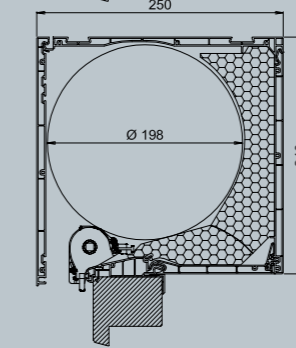

Veličina G1 (175/218)

Maksimalna visina plašta:

Lamele Z38/4
Osovina 40 mm

Lamele Z52
Osovina 60 mm

1.900 mm

1.250 mm

Veličina G2 (205/218)

Maksimalna visina plašta:

Lamele Z38/4
Osovina 40 mm

Lamele Z52
Osovina 60 mm

2.600 mm

1.700 mm

Veličina G3 (205/250)

Maksimalna visina plašta:

Lamele Z38/4
Osovina 40 mm

Lamele Z52
Osovina 60 mm

2.600 mm

1.800 mm

Veličina G4 (240/250)

Maksimalna visina plašta:

Lamele Z38/4
Osovina 40 mm

Lamele Z52
Osovina 60 mm

3.600 mm

2.700 mm