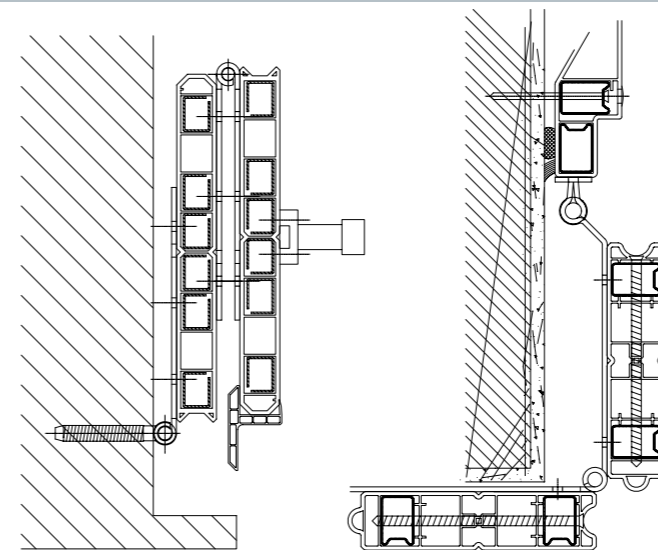

Grado 24 mm
Varijanta „Vicentina“

Grado 36mm
Varijanta „Padovana“