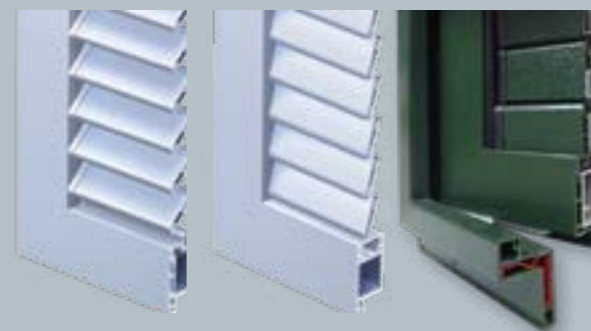

sustav zaštite od sunca

Capri-Ischia grilje zadržavaju prirodan izgled pravog drveta uz dodatne prednosti koje pruža visokokvalitetni PVC materijal - iznimno lako i jednostavno održavanje i gotovo neograničenu trajnost. Osim odlične zaštite od sunca, grilje vam nude i puno više: zaštitu od vjetrova i vremenskih neprilika, od topline i hladnoće, neželjenih pogleda, ali i od provale i krađe. U ponudi je i nova linija grilja serije Naxos.

Posebne prednosti pružaju naše Capri-Ischia grilje s aluminijskim ojačanjima i patentiranim kutnim spojnica. To ih čini posebno otpornim na utjecaj soli i pogodnim za ugradnju neposredno uz more - te omogućuje izradu krila do 250cm visine, po čemu su jedinstvene na tržištu.

lamelle grilja iz serije Capri-Ischia