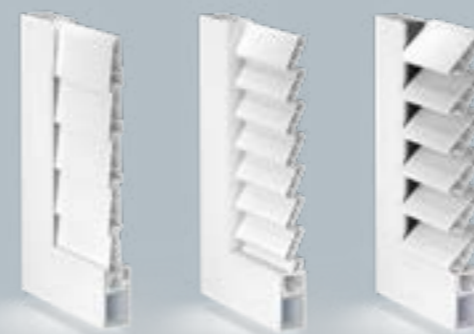

lamelle grilja iz serije Naxos