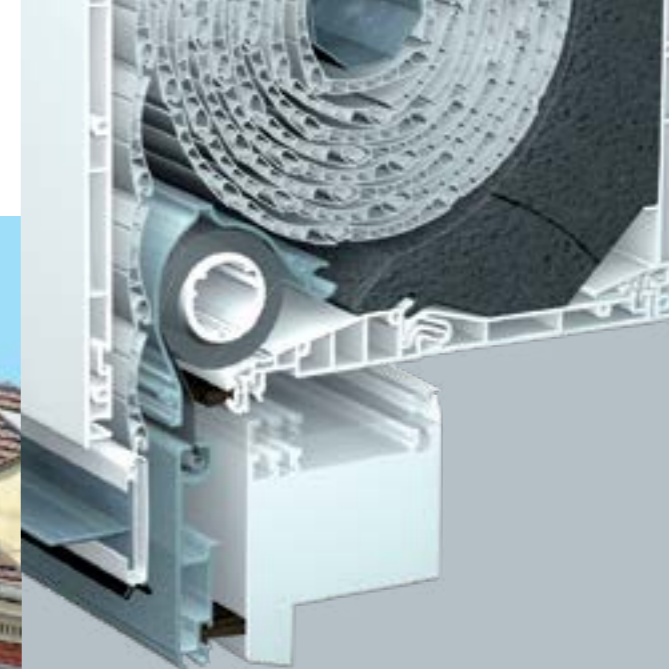

VariNova
dajte svom domu poseban karakter

sustav zaštite od sunca

UNIVERZALNA

ZA SVE SITUACIJE

VariNova kutija za rolete može se koristiti u najrazličitijim varijantama ugradnje, bilo da se radi o adaptaciji ili novogradnji i ugrađuje li se na PVC, aluminijske ili drvene okvire.

Kutija nakon ugradnje može biti vidljiva, a postoji i mogućnost žbukanja kutije izvana i/ili iznutra.

Otvaranje roletne kutije VariNova može biti u unutrašnjost prostorije ili može biti s otvaranjem poklopca kutije prema dolje.

VariNova zadovoljava i zahtjeve odredbe o štednji energije, koja u području kutija za rolete propisuje vrijednost $U_{bs} \leq 0,85 \text{ W/(m}^2\text{K)}$,

bilo da se radi o novim ili starim objektima, po čemu je VariNova jedinstvena na europskom tržištu.

Veliku prednost kutije za rolete VariNova predstavlja integrirani komarnik (rolo mrežica za zaštitu od insekata), koji se, zahvaljujući inovativnim rješenjima, može ugraditi i naknadno, bez dodatnih izmjena. Maksimalna širina komarnika je 2.00 m, a maksimalna visina 2.40 m.

Sustavi plašta roleta Z38, Z52, Z56.

Bez obzira radi li se o sanaciji ili novogradnji, sustavi plašta roleta Z38, Z52, Z56 predstavljaju osnovu za optimalnu zaštitu od sunca, stvaraju hlad, štite od buke, poboljšavaju toplinsku izolaciju.

- > Zaštita od sunca
- > Visoka otpornost
- > Zaštita privatnosti
- > Jednostavna njega
- > Poboljšana zvučna izolacija
- > Smanjuje potrošnju energije
- > Povećana toplinska izolacija
- > Dodatna protuprovalna zaštita

1. Maksimalna širina kutije
2. > PVC bijela 2.500 mm
   - > PVC u boja 1.600 mm
   - > Alu 3.500 mm