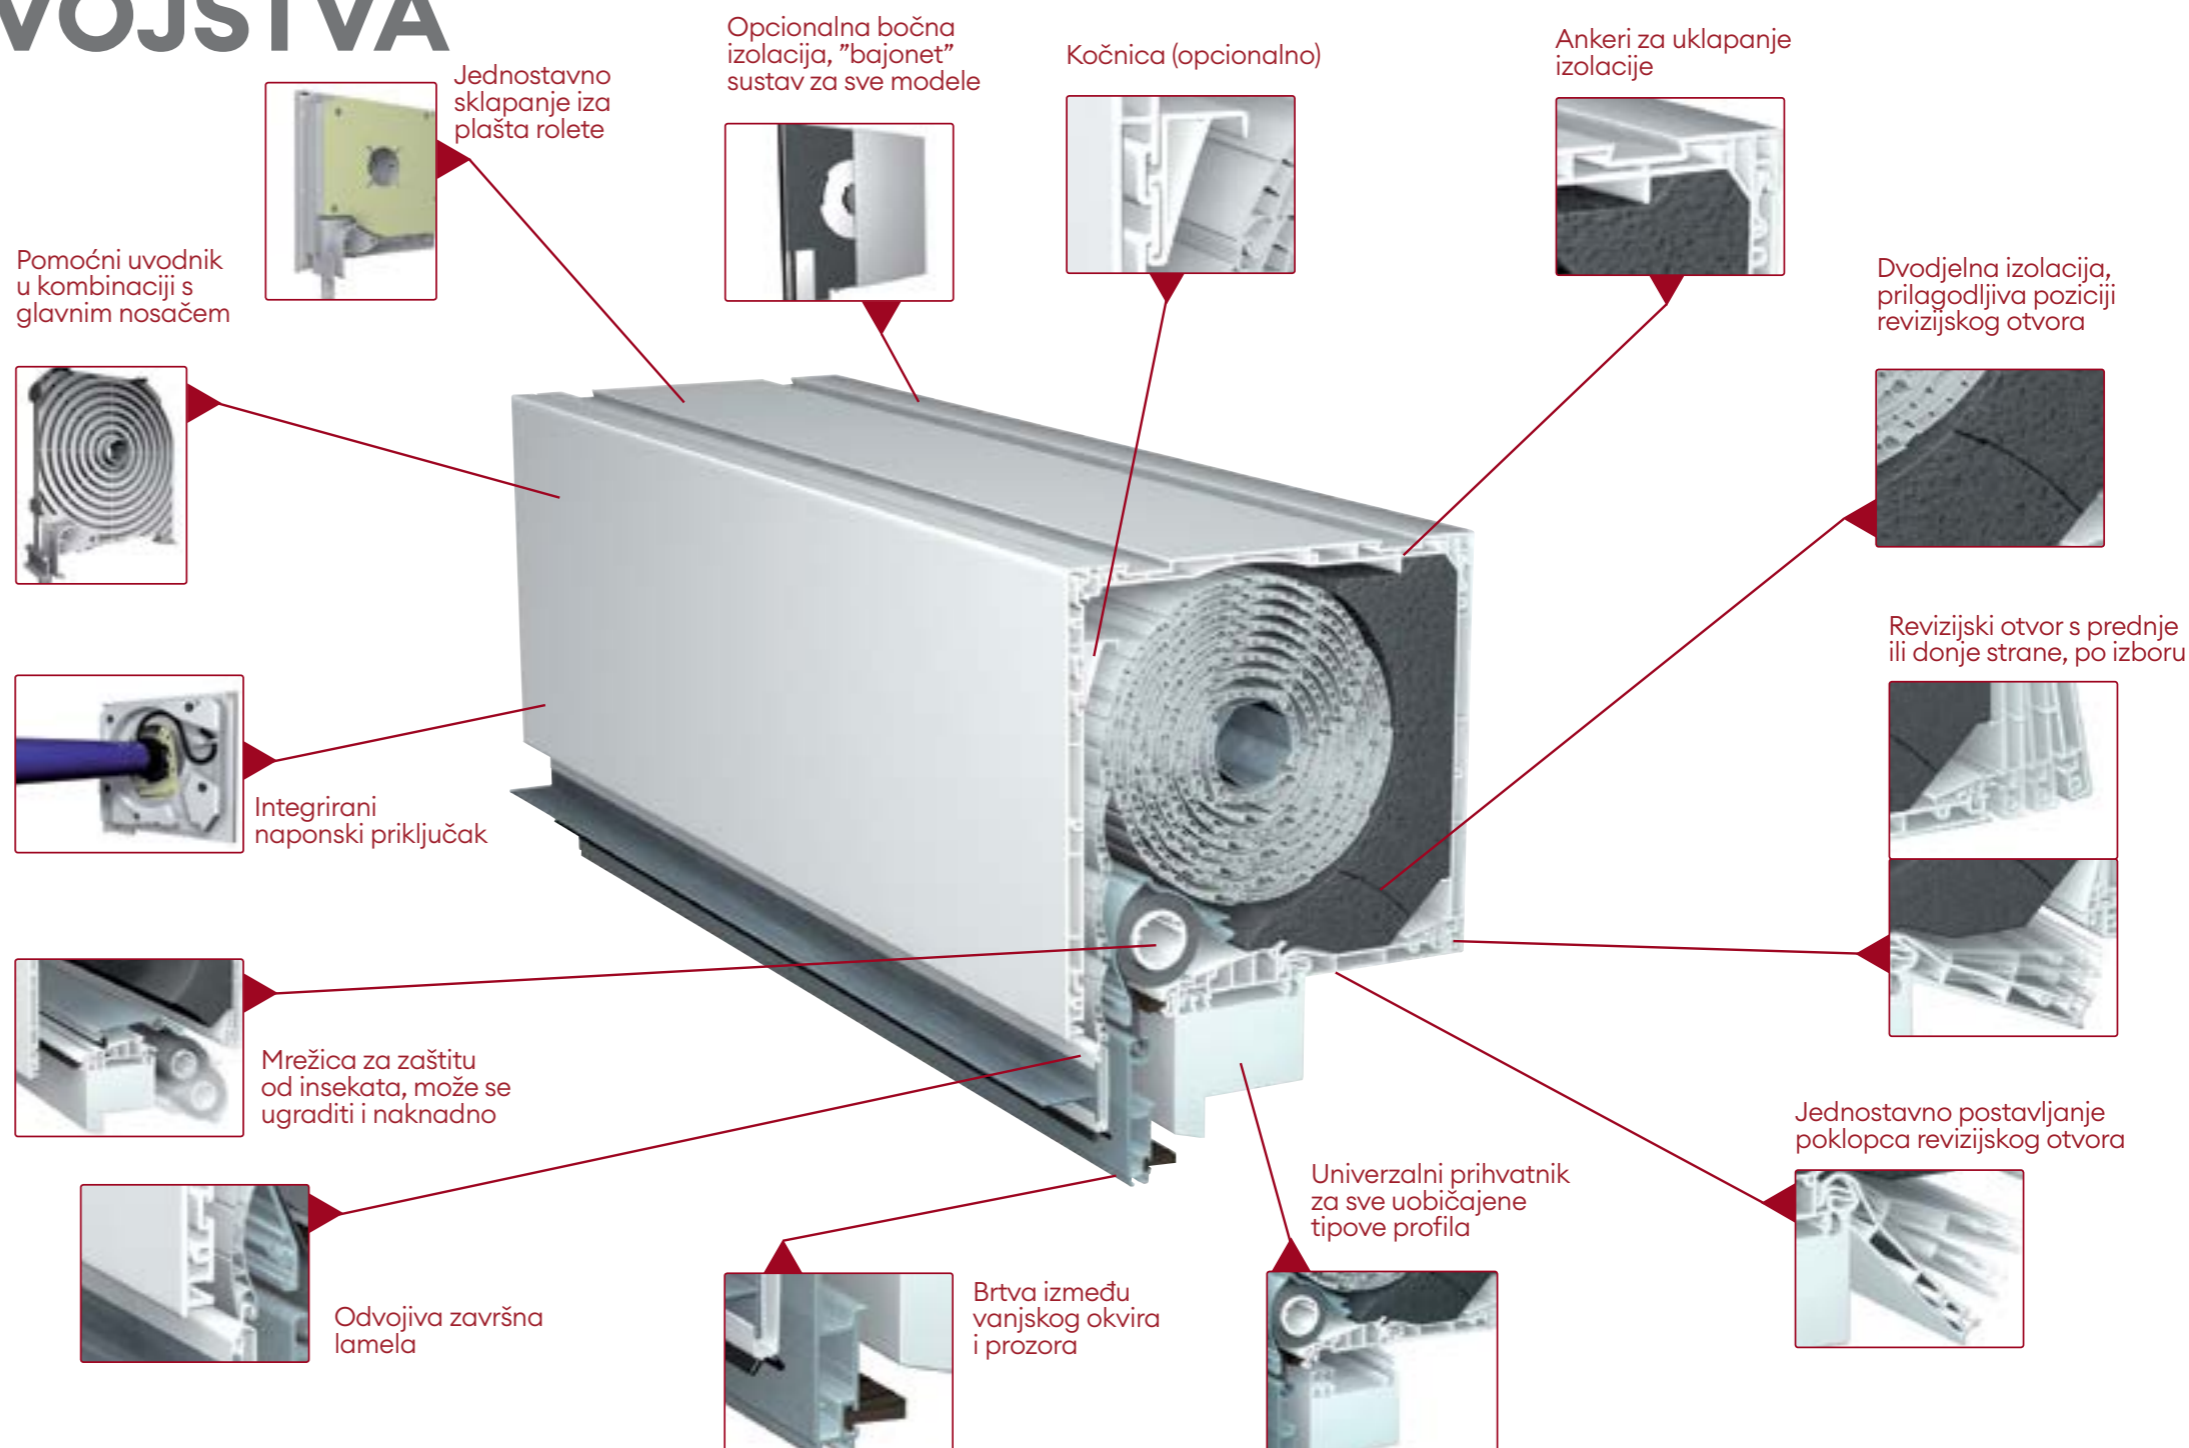

- Maksimalna širina kutije
- > PVC bijela 2.500 mm
 - > PVC u boja 1.600 mm
 - > Alu 3.500 mm

VariNova

prilagodljiva u svakom pogledu

sustav zaštite od sunca

VariNova

Nekoliko načina ugradnje i prikaz detalja spoja fasade s roletnom kutijom koja je prilagodljiva svakom zahtjevu.

TEHNIČKA SVOJSTVA

VariNova

varijabilne mogućnosti ugradnje

sustav zaštite od sunca

RAZLIČITE DIMENZIJE

ZA RAZLIČITE PRIMJENE

Kutija za rolete VariNova dolazi u četiri različite veličine (G1, G2, G3, G4) koje svojim dimenzijama mogu zadovoljiti potrebe svakog prozora i vrata te svake vrste građevina, bilo da se radi o višestambenim zgradama ili obiteljskim kućama.