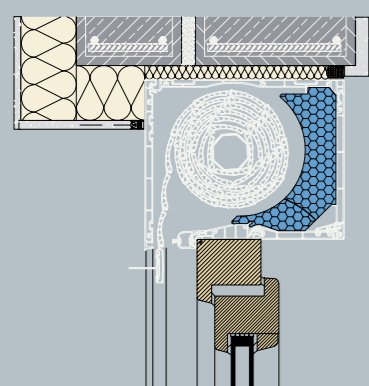

- Maksimalna širina kutije
- > PVC bijela 2.500 mm
 - > PVC u boja 1.600 mm
 - > Alu 3.500 mm

VariNova

prilagodljiva u svakom pogledu

sustav zaštite od sunca

VariNova

Nekoliko načina ugradnje i prikaz detalja spoja fasade s roletnom kutijom koja je prilagodljiva svakom zahtjevu.

TEHNIČKA SVOJSTVA

VariNova

varijabilne mogućnosti ugradnje

sustav zaštite od sunca

RAZLIČITE DIMENZIJE

ZA RAZLIČITE PRIMJENE

Kutija za rolete VariNova dolazi u četiri različite veličine (G1, G2, G3, G4) koje svojim dimenzijama mogu zadovoljiti potrebe svakog prozora i vrata te svake vrste građevina, bilo da se radi o višestambenim zgradama ili obiteljskim kućama.

Veličina G1 (175/218)

Maksimalna visina plašta:

Lamele Z38/4
Osovina 40 mm

Lamele Z52
Osovina 60 mm

1.900 mm

1.250 mm

Veličina G2 (205/218)

Maksimalna visina plašta:

Lamele Z38/4
Osovina 40 mm

Lamele Z52
Osovina 60 mm

2.600 mm

1.700 mm

Veličina G3 (205/250)

Maksimalna visina plašta:

Lamele Z38/4
Osovina 40 mm

Lamele Z52
Osovina 60 mm