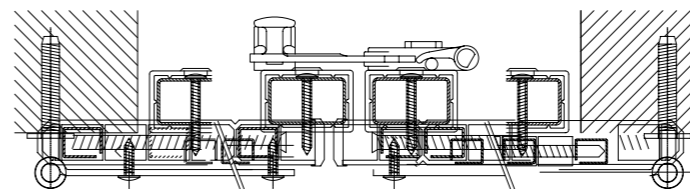

VariNova - OmbraPlus Grado škure (kapci)

RUSTIKALNI KARAKTER

VAŠE FASADE

Postoje stvari koje su od nastanka dobre i pravilne i kojima kao da se protokom vremena nema što dodati. Tipičan primjer su škure (kapci), koje nisu izgubile ništa od svoje izvrsne funkcionalnosti i šarma od svog praobljka do danas.

sustav zaštite od sunca

Sustav škura Grado ipak donosi neke prednosti, ne narušavajući pri tome izvornu rustikalnu estetiku i čar prošlih vremena. To se prije svega odnosi na svojstva visokokvalitetnog materijala koji, u odnosu na drvo, pruža znatno veće mogućnosti oblikovanja, krajnje je jednostavan za održavanje i pruža poboljšanu sigurnost zahvaljujući novim konstrukcijskim rješenjima.