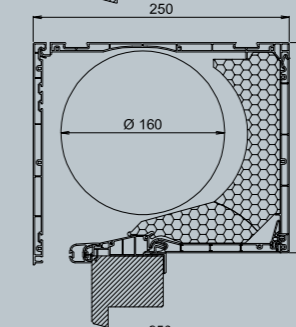

TEHNIČKA SVOJSTVA

VariNova

varijabilne mogućnosti ugradnje

sustav zaštite od sunca

RAZLIČITE DIMENZIJE

ZA RAZLIČITE PRIMJENE

Kutija za rolete VariNova dolazi u četiri različite veličine (G1, G2, G3, G4) koje svojim dimenzijama mogu zadovoljiti potrebe svakog prozora i vrata te svake vrste građevina, bilo da se radi o višestambenim zgradama ili obiteljskim kućama.

Veličina G1 (175/218)

Maksimalna visina plašta:

Lamele Z38/4
Osovina 40 mm

Lamele Z52
Osovina 60 mm

1.900 mm

1.250 mm

Veličina G2 (205/218)

Maksimalna visina plašta:

Lamele Z38/4
Osovina 40 mm

Lamele Z52
Osovina 60 mm

2.600 mm

1.700 mm

Veličina G3 (205/250)

Maksimalna visina plašta:

Lamele Z38/4
Osovina 40 mm

Lamele Z52
Osovina 60 mm

2.600 mm

1.800 mm

Veličina G4 (240/250)

Maksimalna visina plašta:

Lamele Z38/4
Osovina 40 mm

Lamele Z52
Osovina 60 mm

3.600 mm

2.700 mm