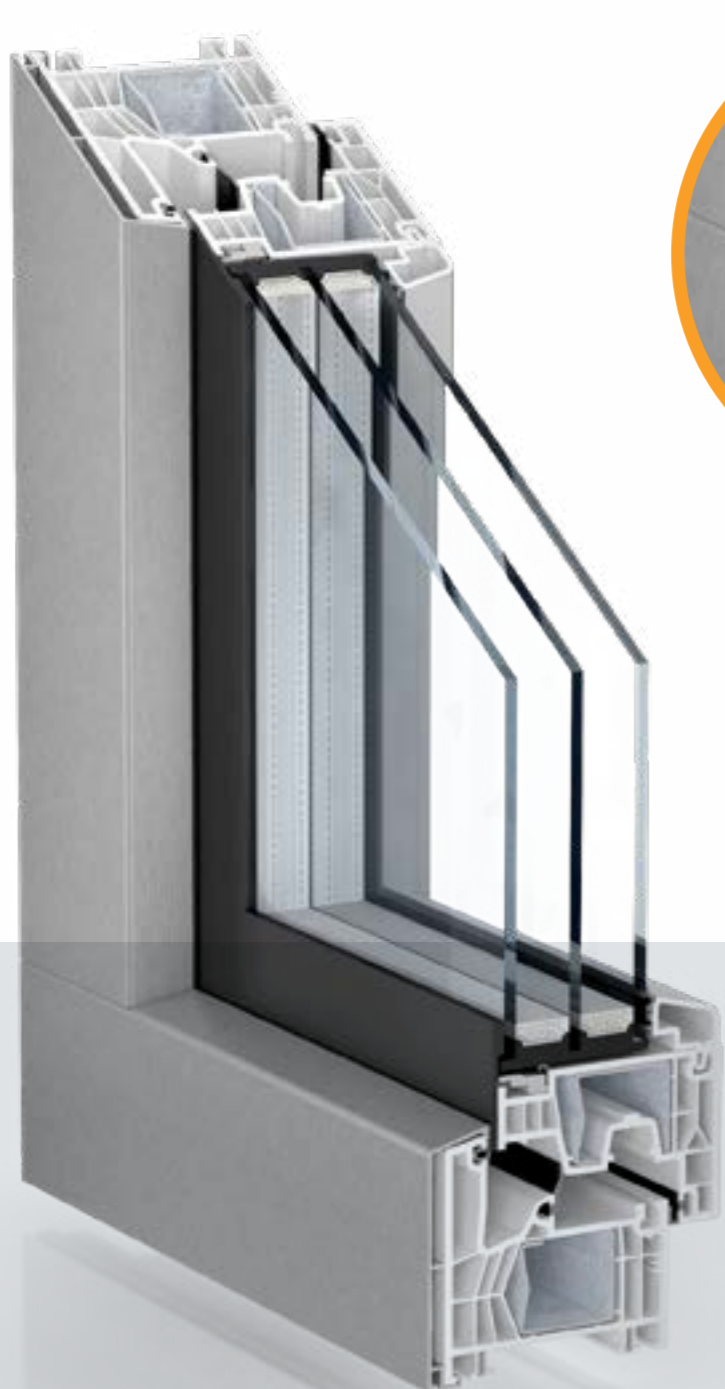

AluClip

Varijanta AluClip spaja estetiku aluminijskog dizajna s optimalnim izolacijskim vrijednostima PVC sustava i to u gotovo neograničenom rasponu boja.